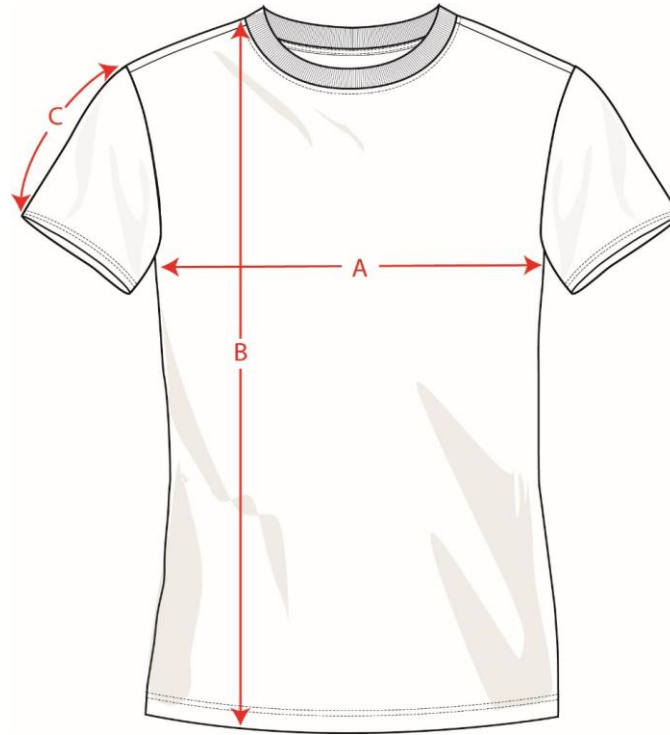

110-27 T-Shirt Unisex Kurzarm

Größen/Sizes	XXS	XS	S	M	L	XL	XXL	3XL
A: 1/2 Brustweite/ Half Chest	49 cm	51,5 cm	54,5 cm	57,5 cm	60,5 cm	63,5 cm	66,5 cm	69,5 cm
B: Länge / Body Length	62 cm	64 cm	67,5 cm	71 cm	73 cm	75 cm	77 cm	79 cm
C: Ärmellänge/ Sleeve Length	20,5 cm	21 cm	22 cm	23 cm	24 cm	24 cm	25 cm	26 cm